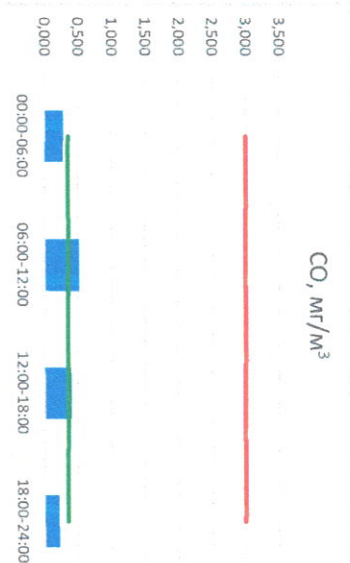

Отчёт о состоянии атмосферного воздуха за 26.02.2021 г.

Направление ветра	[NO <sub>1</sub> ], мкг/м <sup>3</sup>	[NO <sub>2</sub> ], мкг/м <sup>3</sup>	[CO], мкг/м <sup>3</sup>	[SO <sub>2</sub> ], мкг/м <sup>3</sup>	[Пыль], мкг/м <sup>3</sup>	
00:00-06:00	ЮЗ	2,012	4,117	0,284	0,024	-
06:00-12:00	ЮЗ	3,898	9,356	0,511	0,239	-
12:00-18:00	З	4,361	16,873	0,394	0,429	-
18:00-24:00	З	3,811	11,492	0,218	0,208	-
00:00-24:00	ЮЗ	3,521	10,460	0,352	0,225	-
ПДК <sub>с.с.</sub>	-	60,0	40,0	3,0	50,0	150,0

Руководитель филиала ФЦЭТ  
по Смоленской области

Ю.П. Бусев

Начальник отдела -  
заведующий лабораторией

С.В. Бобкова

Отчёт о состоянии атмосферного воздуха за 27.02.2021 г.

Направление ветра	[NO <sub>1</sub> ], мкг/м <sup>3</sup>	[NO <sub>2</sub> ], мкг/м <sup>3</sup>	[CO], мкг/м <sup>3</sup>	[SO <sub>2</sub> ], мкг/м <sup>3</sup>	[Пыль], мкг/м <sup>3</sup>	
00:00-06:00	ЭЮЗ	1,211	3,982	0,171	0,028	-
06:00-12:00	ЮЮЗ	2,916	8,714	0,327	0,091	-
12:00-18:00	ЮЮЗ	4,862	15,863	0,294	0,216	-
18:00-24:00	ЭЮЗ	2,873	9,654	0,114	0,104	-
00:00-24:00	ЭЮЗ	2,966	9,553	0,227	0,110	-
ПДК <sub>с.с.</sub>	-	60,0	40,0	3,0	50,0	150,0