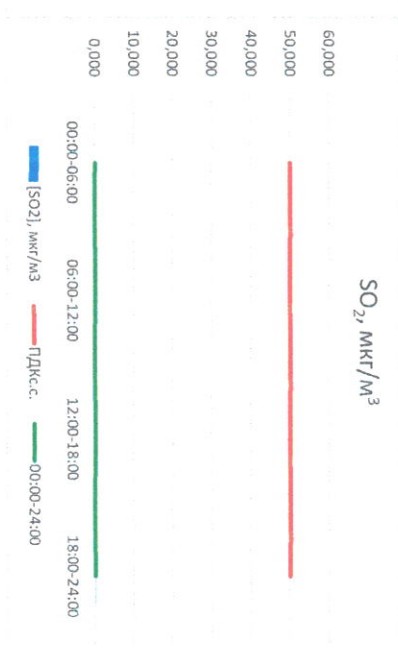

Руководитель филиала ЦЭАИ  
по Смоленской области

Ю.П. Евсеев

Начальник отдела -  
заведующий лабораторией

С.В. Бойкова

Отчёт о состоянии атмосферного воздуха за 28.02.2021 г.

Направление ветра	[NO], мкг/м³	[NO2], мкг/м³	[CO], мг/м³	[SO2], мкг/м³	[Пыль], мкг/м³
00:00-06:00	ЮЮЗ	1,982	4,923	0,208	0,098
06:00-12:00	ЮЗ	3,012	10,021	0,389	0,128
12:00-18:00	ЮЗ	5,821	18,625	0,271	0,408
18:00-24:00	ЮЮЗ	3,124	11,031	0,117	0,297
00:00-24:00	ЮЮЗ	3,485	11,150	0,246	0,233
ПДК <sub>с.с.</sub>	-	60,0	40,0	3,0	50,0