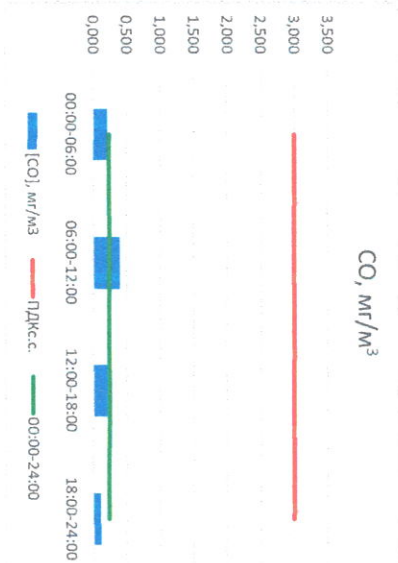

Руководитель филиала ФЦЭТ  
по Смоленской области

Ю.П. Бусев

Начальник отдела -  
заведующий лабораторией

С.В. Бобкова

Отчёт о состоянии атмосферного воздуха за 27.02.2021 г.

Направление ветра	[NO <sub>1</sub> ], мкг/м <sup>3</sup>	[NO <sub>2</sub> ], мкг/м <sup>3</sup>	[CO], мкг/м <sup>3</sup>	[SO <sub>2</sub> ], мкг/м <sup>3</sup>	[Пыль], мкг/м <sup>3</sup>	
00:00-06:00	ЭЮЗ	1,211	3,982	0,171	0,028	-
06:00-12:00	ЮЮЗ	2,916	8,714	0,327	0,091	-
12:00-18:00	ЮЮЗ	4,862	15,863	0,294	0,216	-
18:00-24:00	ЭЮЗ	2,873	9,654	0,114	0,104	-
00:00-24:00	ЭЮЗ	2,966	9,553	0,227	0,110	-
ПДК <sub>с.с.</sub>	-	60,0	40,0	3,0	50,0	150,0

Руководитель филиала ЦЭАИ  
по Смоленской области

Ю.П. Евсеев

Начальник отдела -  
заведующий лабораторией

С.В. Бойкова

Отчёт о состоянии атмосферного воздуха за 28.02.2021 г.

Направление ветра	[NO], мкг/м³	[NO2], мкг/м³	[CO], мг/м³	[SO2], мкг/м³	[Пыль], мкг/м³
00:00-06:00	ЮЮЗ	1,982	4,923	0,208	0,098
06:00-12:00	ЮЗ	3,012	10,021	0,389	0,128
12:00-18:00	ЮЗ	5,821	18,625	0,271	0,408
18:00-24:00	ЮЮЗ	3,124	11,031	0,117	0,297
00:00-24:00	ЮЮЗ	3,485	11,150	0,246	0,233
ПДК <sub>с.с.</sub>	-	60,0	40,0	3,0	50,0