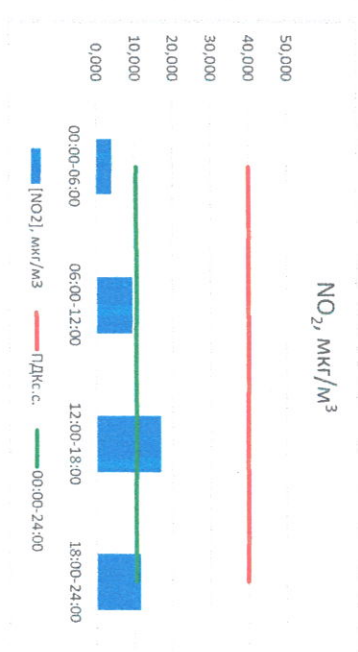

Отчёт о состоянии атмосферного воздуха за 26.02.2021 г.

Направление ветра	[NO <sub>1</sub> ], мкг/м <sup>3</sup>	[NO <sub>2</sub> ], мкг/м <sup>3</sup>	[CO], мкг/м <sup>3</sup>	[SO <sub>2</sub> ], мкг/м <sup>3</sup>	[Пыль], мкг/м <sup>3</sup>	
00:00-06:00	ЮЗ	2,012	4,117	0,284	0,024	-
06:00-12:00	ЮЗ	3,898	9,356	0,511	0,239	-
12:00-18:00	З	4,361	16,873	0,394	0,429	-
18:00-24:00	З	3,811	11,492	0,218	0,208	-
00:00-24:00	ЮЗ	3,521	10,460	0,352	0,225	-
ПДК <sub>с.с.</sub>	-	60,0	40,0	3,0	50,0	150,0

Руководитель филиала ФЦЭТ  
по Смоленской области

Ю.П. Бусев

Начальник отдела -  
заведующий лабораторией

С.В. Бобкова

Отчёт о состоянии атмосферного воздуха за 27.02.2021 г.

Направление ветра	[NO <sub>1</sub> ], мкг/м <sup>3</sup>	[NO <sub>2</sub> ], мкг/м <sup>3</sup>	[CO], мкг/м <sup>3</sup>	[SO <sub>2</sub> ], мкг/м <sup>3</sup>	[Пыль], мкг/м <sup>3</sup>	
00:00-06:00	ЭЮЗ	1,211	3,982	0,171	0,028	-
06:00-12:00	ЮЮЗ	2,916	8,714	0,327	0,091	-
12:00-18:00	ЮЮЗ	4,862	15,863	0,294	0,216	-
18:00-24:00	ЭЮЗ	2,873	9,654	0,114	0,104	-
00:00-24:00	ЭЮЗ	2,966	9,553	0,227	0,110	-
ПДК <sub>с.с.</sub>	-	60,0	40,0	3,0	50,0	150,0