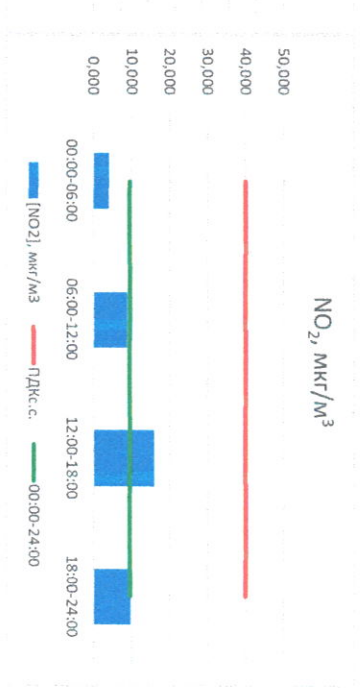

Руководитель филиала ФЦЭТ  
по Смоленской области

Ю.П. Бусев

Начальник отдела -  
заведующий лабораторией

С.В. Бобкова

Отчёт о состоянии атмосферного воздуха за 27.02.2021 г.

Направление ветра	[NO <sub>1</sub> ], мкг/м <sup>3</sup>	[NO <sub>2</sub> ], мкг/м <sup>3</sup>	[CO], мкг/м <sup>3</sup>	[SO <sub>2</sub> ], мкг/м <sup>3</sup>	[Пыль], мкг/м <sup>3</sup>	
00:00-06:00	ЭЮЗ	1,211	3,982	0,171	0,028	-
06:00-12:00	ЮЮЗ	2,916	8,714	0,327	0,091	-
12:00-18:00	ЮЮЗ	4,862	15,863	0,294	0,216	-
18:00-24:00	ЭЮЗ	2,873	9,654	0,114	0,104	-
00:00-24:00	ЭЮЗ	2,966	9,553	0,227	0,110	-
ПДК <sub>с.с.</sub>	-	60,0	40,0	3,0	50,0	150,0

Руководитель филиала ЦЭАИ  
по Смоленской области

Ю.П. Евсеев

Начальник отдела -  
заведующий лабораторией

С.В. Бойкова

Отчёт о состоянии атмосферного воздуха за 28.02.2021 г.

Направление ветра	[NO], мкг/м³	[NO2], мкг/м³	[CO], мг/м³	[SO2], мкг/м³	[Пыль], мкг/м³
00:00-06:00	ЮЮЗ	1,982	4,923	0,208	0,098
06:00-12:00	ЮЗ	3,012	10,021	0,389	0,128
12:00-18:00	ЮЗ	5,821	18,625	0,271	0,408
18:00-24:00	ЮЮЗ	3,124	11,031	0,117	0,297
00:00-24:00	ЮЮЗ	3,485	11,150	0,246	0,233
ПДК <sub>с.с.</sub>	-	60,0	40,0	3,0	50,0