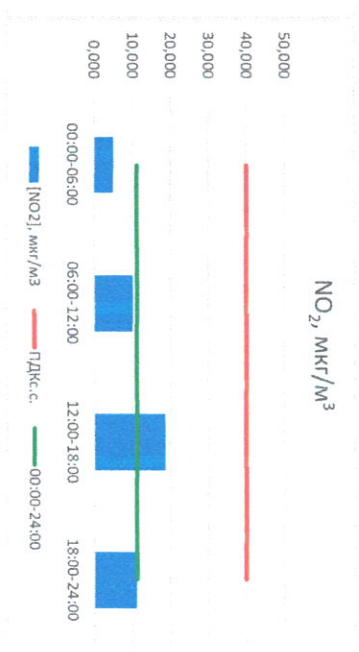

Руководитель филиала ЦЭАИ  
по Смоленской области

Ю.П. Евсеев

Начальник отдела -  
заведующий лабораторией

С.В. Бойкова

Отчёт о состоянии атмосферного воздуха за 28.02.2021 г.

Направление ветра	[NO], мкг/м³	[NO2], мкг/м³	[CO], мг/м³	[SO2], мкг/м³	[Пыль], мкг/м³
00:00-06:00	ЮЮЗ	1,982	4,923	0,208	0,098
06:00-12:00	ЮЗ	3,012	10,021	0,389	0,128
12:00-18:00	ЮЗ	5,821	18,625	0,271	0,408
18:00-24:00	ЮЮЗ	3,124	11,031	0,117	0,297
00:00-24:00	ЮЮЗ	3,485	11,150	0,246	0,233
ПДК <sub>с.с.</sub>	-	60,0	40,0	3,0	50,0