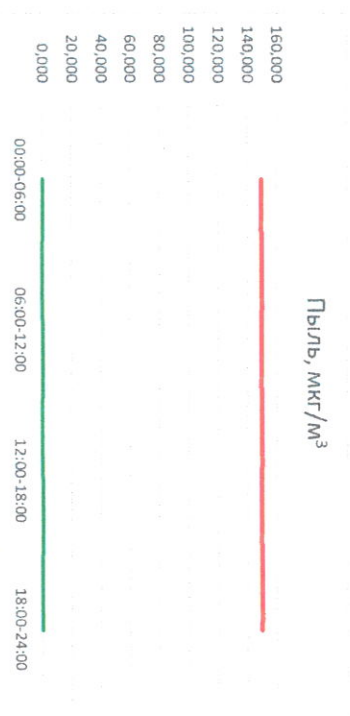

Отчёт о состоянии атмосферного воздуха за 26.02.2021 г.

Направление ветра	[NO <sub>1</sub> ], мкг/м <sup>3</sup>	[NO <sub>2</sub> ], мкг/м <sup>3</sup>	[CO], мкг/м <sup>3</sup>	[SO <sub>2</sub> ], мкг/м <sup>3</sup>	[Пыль], мкг/м <sup>3</sup>	
00:00-06:00	ЮЗ	2,012	4,117	0,284	0,024	-
06:00-12:00	ЮЗ	3,898	9,356	0,511	0,239	-
12:00-18:00	З	4,361	16,873	0,394	0,429	-
18:00-24:00	З	3,811	11,492	0,218	0,208	-
00:00-24:00	ЮЗ	3,521	10,460	0,352	0,225	-
ПДК <sub>с.с.</sub>	-	60,0	40,0	3,0	50,0	150,0

Руководитель филиала ФЦЭТ  
по Смоленской области

Ю.П. Бусев

Начальник отдела -  
заведующий лабораторией

С.В. Бобкова

Отчёт о состоянии атмосферного воздуха за 27.02.2021 г.

Направление ветра	[NO <sub>1</sub> ], мкг/м <sup>3</sup>	[NO <sub>2</sub> ], мкг/м <sup>3</sup>	[CO], мкг/м <sup>3</sup>	[SO <sub>2</sub> ], мкг/м <sup>3</sup>	[Пыль], мкг/м <sup>3</sup>	
00:00-06:00	ЭЮЗ	1,211	3,982	0,171	0,028	-
06:00-12:00	ЮЮЗ	2,916	8,714	0,327	0,091	-
12:00-18:00	ЮЮЗ	4,862	15,863	0,294	0,216	-
18:00-24:00	ЭЮЗ	2,873	9,654	0,114	0,104	-
00:00-24:00	ЭЮЗ	2,966	9,553	0,227	0,110	-
ПДК <sub>с.с.</sub>	-	60,0	40,0	3,0	50,0	150,0