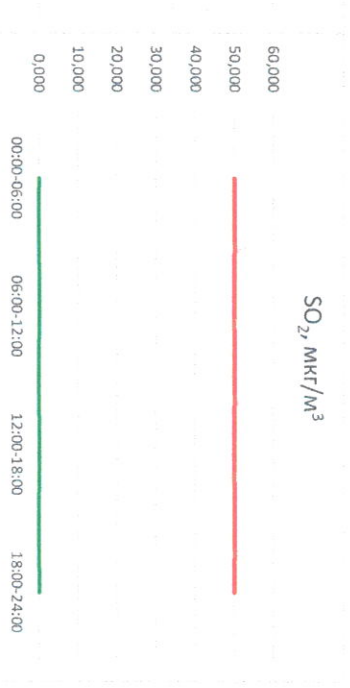

Руководитель филиала ФЦЭТ  
по Смоленской области

Ю.П. Бусев

Начальник отдела -  
заведующий лабораторией

С.В. Бобкова

Отчёт о состоянии атмосферного воздуха за 27.02.2021 г.

Направление ветра	[NO <sub>1</sub> ], мкг/м <sup>3</sup>	[NO <sub>2</sub> ], мкг/м <sup>3</sup>	[CO], мкг/м <sup>3</sup>	[SO <sub>2</sub> ], мкг/м <sup>3</sup>	[Пыль], мкг/м <sup>3</sup>	
00:00-06:00	ЭЮЗ	1,211	3,982	0,171	0,028	-
06:00-12:00	ЮЮЗ	2,916	8,714	0,327	0,091	-
12:00-18:00	ЮЮЗ	4,862	15,863	0,294	0,216	-
18:00-24:00	ЭЮЗ	2,873	9,654	0,114	0,104	-
00:00-24:00	ЭЮЗ	2,966	9,553	0,227	0,110	-
ПДК <sub>с.с.</sub>	-	60,0	40,0	3,0	50,0	150,0

Руководитель филиала ЦЭАИ  
по Смоленской области

Ю.П. Евсеев

Начальник отдела -  
заведующий лабораторией

С.В. Бойкова

Отчёт о состоянии атмосферного воздуха за 28.02.2021 г.

Направление ветра	[NO], мкг/м³	[NO2], мкг/м³	[CO], мг/м³	[SO2], мкг/м³	[Пыль], мкг/м³
00:00-06:00	ЮЮЗ	1,982	4,923	0,208	0,098
06:00-12:00	ЮЗ	3,012	10,021	0,389	0,128
12:00-18:00	ЮЗ	5,821	18,625	0,271	0,408
18:00-24:00	ЮЮЗ	3,124	11,031	0,117	0,297
00:00-24:00	ЮЮЗ	3,485	11,150	0,246	0,233
ПДК <sub>с.с.</sub>	-	60,0	40,0	3,0	50,0