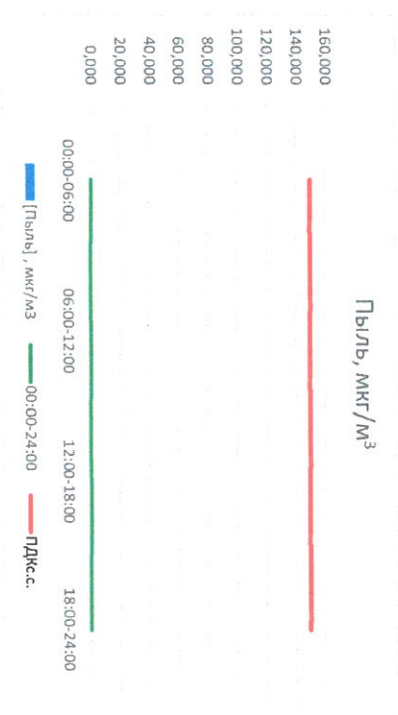

Руководитель филиала ЦЭАИ  
по Смоленской области

Ю.П. Евсеев

Начальник отдела -  
заведующий лабораторией

С.В. Бойкова

Отчёт о состоянии атмосферного воздуха за 28.02.2021 г.

Направление ветра	[NO], мкг/м³	[NO2], мкг/м³	[CO], мг/м³	[SO2], мкг/м³	[Пыль], мкг/м³
00:00-06:00	ЮЮЗ	1,982	4,923	0,208	0,098
06:00-12:00	ЮЗ	3,012	10,021	0,389	0,128
12:00-18:00	ЮЗ	5,821	18,625	0,271	0,408
18:00-24:00	ЮЮЗ	3,124	11,031	0,117	0,297
00:00-24:00	ЮЮЗ	3,485	11,150	0,246	0,233
ПДК <sub>с.с.</sub>	-	60,0	40,0	3,0	50,0