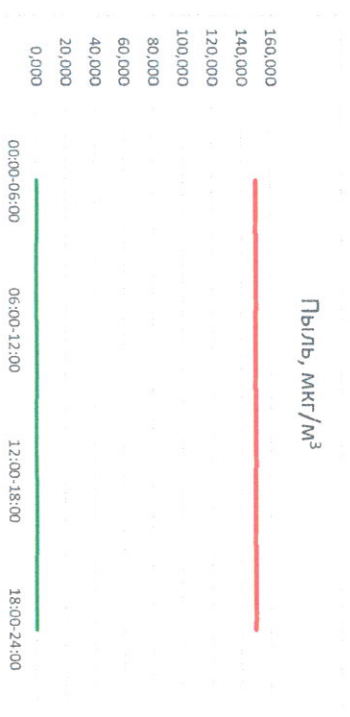

Руководитель филиала ФЦЭТ  
по Смоленской области

Ю.П. Бусев

Начальник отдела -  
заведующий лабораторией

С.В. Бобкова

Отчёт о состоянии атмосферного воздуха за 27.02.2021 г.

Направление ветра	[NO <sub>1</sub> ], мкг/м <sup>3</sup>	[NO <sub>2</sub> ], мкг/м <sup>3</sup>	[CO], мкг/м <sup>3</sup>	[SO <sub>2</sub> ], мкг/м <sup>3</sup>	[Пыль], мкг/м <sup>3</sup>	
00:00-06:00	ЭЮЗ	1,211	3,982	0,171	0,028	-
06:00-12:00	ЮЮЗ	2,916	8,714	0,327	0,091	-
12:00-18:00	ЮЮЗ	4,862	15,863	0,294	0,216	-
18:00-24:00	ЭЮЗ	2,873	9,654	0,114	0,104	-
00:00-24:00	ЭЮЗ	2,966	9,553	0,227	0,110	-
ПДК <sub>с.с.</sub>	-	60,0	40,0	3,0	50,0	150,0

Руководитель филиала ЦЭАИ  
по Смоленской области

Ю.П. Евсеев

Начальник отдела -  
заведующий лабораторией

С.В. Бойкова

Отчёт о состоянии атмосферного воздуха за 28.02.2021 г.

Направление ветра	[NO], мкг/м³	[NO2], мкг/м³	[CO], мг/м³	[SO2], мкг/м³	[Пыль], мкг/м³
00:00-06:00	ЮЮЗ	1,982	4,923	0,208	0,098
06:00-12:00	ЮЗ	3,012	10,021	0,389	0,128
12:00-18:00	ЮЗ	5,821	18,625	0,271	0,408
18:00-24:00	ЮЮЗ	3,124	11,031	0,117	0,297
00:00-24:00	ЮЮЗ	3,485	11,150	0,246	0,233
ПДК <sub>с.с.</sub>	-	60,0	40,0	3,0	50,0