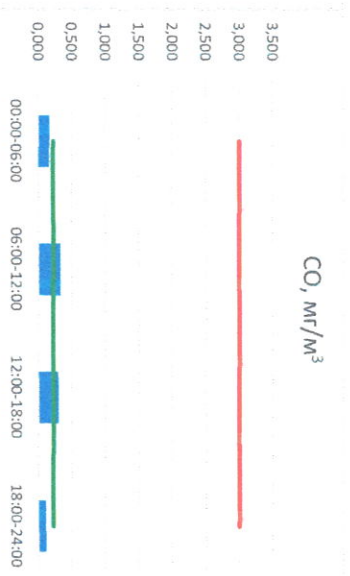

Руководитель филиала ФЦЭТ  
по Смоленской области

Ю.П. Бусев

Начальник отдела -  
заведующий лабораторией

С.В. Бобкова

Отчёт о состоянии атмосферного воздуха за 27.02.2021 г.

Направление ветра	[NO <sub>1</sub> ], мкг/м <sup>3</sup>	[NO <sub>2</sub> ], мкг/м <sup>3</sup>	[CO], мкг/м <sup>3</sup>	[SO <sub>2</sub> ], мкг/м <sup>3</sup>	[Пыль], мкг/м <sup>3</sup>	
00:00-06:00	ЭЮЗ	1,211	3,982	0,171	0,028	-
06:00-12:00	ЮЮЗ	2,916	8,714	0,327	0,091	-
12:00-18:00	ЮЮЗ	4,862	15,863	0,294	0,216	-
18:00-24:00	ЭЮЗ	2,873	9,654	0,114	0,104	-
00:00-24:00	ЭЮЗ	2,966	9,553	0,227	0,110	-
ПДК <sub>с.с.</sub>	-	60,0	40,0	3,0	50,0	150,0

Руководитель филиала ЦЭАИ  
по Смоленской области

Ю.П. Евсеев

Начальник отдела -  
заведующий лабораторией

С.В. Бойкова

Отчёт о состоянии атмосферного воздуха за 28.02.2021 г.

Направление ветра	[NO], мкг/м³	[NO2], мкг/м³	[CO], мг/м³	[SO2], мкг/м³	[Пыль], мкг/м³
00:00-06:00	ЮЮЗ	1,982	4,923	0,208	0,098
06:00-12:00	ЮЗ	3,012	10,021	0,389	0,128
12:00-18:00	ЮЗ	5,821	18,625	0,271	0,408
18:00-24:00	ЮЮЗ	3,124	11,031	0,117	0,297
00:00-24:00	ЮЮЗ	3,485	11,150	0,246	0,233
ПДК <sub>с.с.</sub>	-	60,0	40,0	3,0	50,0